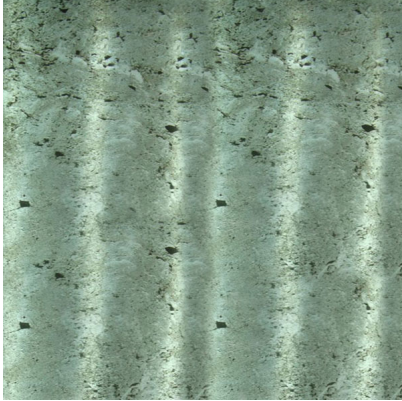

Bodenbeläge und Zubehör > Stein > Steinfurnier > Steinfurnier Flexibel > Glimmerschiefer > Steinfurnier Flexibel > Mare > **M 201 F**

**Impressionen**

**Weitere Produkte**

Produktionsbedingte Farbabweichungen möglich. Fordern Sie unsere Originalmuster an.

**Produkt Beschreibung**

Mare

**Technische Daten**

Art	<i>Glimmerschiefer</i>
Farbe	<i>Mare</i>
Maße	<i>610 x 1220 mm</i>
Dicke	<i>ca.</i>
Gewicht	<i>ca. 0,8 kg/qm</i>
Toleranz	<i>1 - 2 mm in Länge und Breite</i>