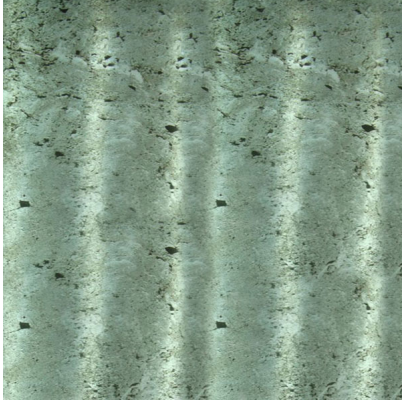

Bodenbeläge und Zubehör > Stein > Steinfurnier > Steinfurnier Flexibel > Glimmerschiefer > Steinfurnier Flexibel > Mare > **M 201 F**

Impressionen

Weitere Produkte

Produktionsbedingte Farbabweichungen möglich. Fordern Sie unsere Originalmuster an.

Produkt Beschreibung

Mare

Technische Daten

Art	<i>Glimmerschiefer</i>
Farbe	<i>Mare</i>
Maße	<i>610 x 1220 mm</i>
Dicke	<i>ca.</i>
Gewicht	<i>ca. 0,8 kg/qm</i>
Toleranz	<i>1 - 2 mm in Länge und Breite</i>