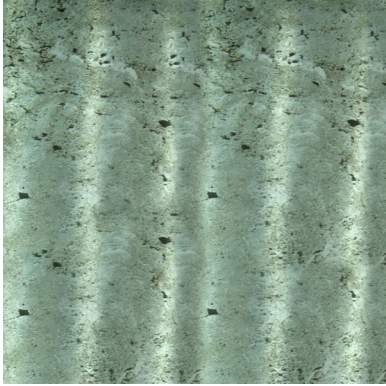

Bodenbeläge und Zubehör > Stein > Steinfurnier > Steinfurnier Flexibel > Glimmerschiefer > Steinfurnier Flexibel > Mare > **M 201 F**

Impressionen

Weitere Produkte

Produktionsbedingte Farbabweichungen möglich. Fordern Sie unsere Originalmuster an.

Produkt Beschreibung

Mare

Technische Daten

Art	<i>Glimmerschiefer</i>
Farbe	<i>Mare</i>
Maße	<i>610 x 1220 mm</i>
Dicke	<i>ca.</i>
Gewicht	<i>ca. 0,8 kg/qm</i>
Toleranz	<i>1 - 2 mm in Länge und Breite</i>